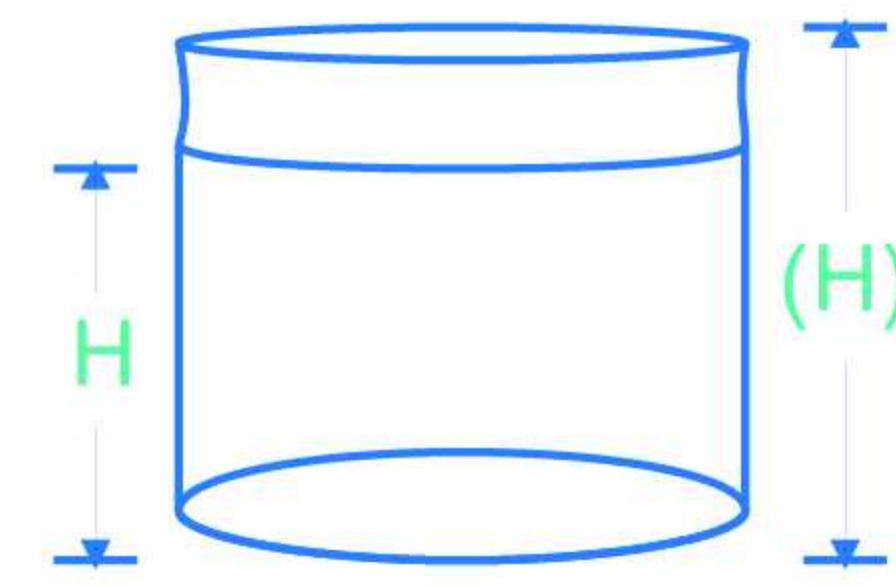

Thick Wall Jar

ItemNO:KPP50-6
Size:50ml
D*H:72x72x36cm

ItemNO:KPP300-1
Size:300ml
D*H:95x95x57cm

ItemNO:KPP500-1
Size:500ml
D*H:96x96x88cm

Item NO:JR05-15
Size:15ml
D*H:4x4x9.8cm

Item NO:JR06-15
Size:15ml
D*H:5.8x5.8x5.3cm

Item NO:JR06-30
Size:30ml
D*H:6.6x6.6x6.1cm

Item NO:JR06-50
Size:50ml
D*H:7.4x7.4x7cm