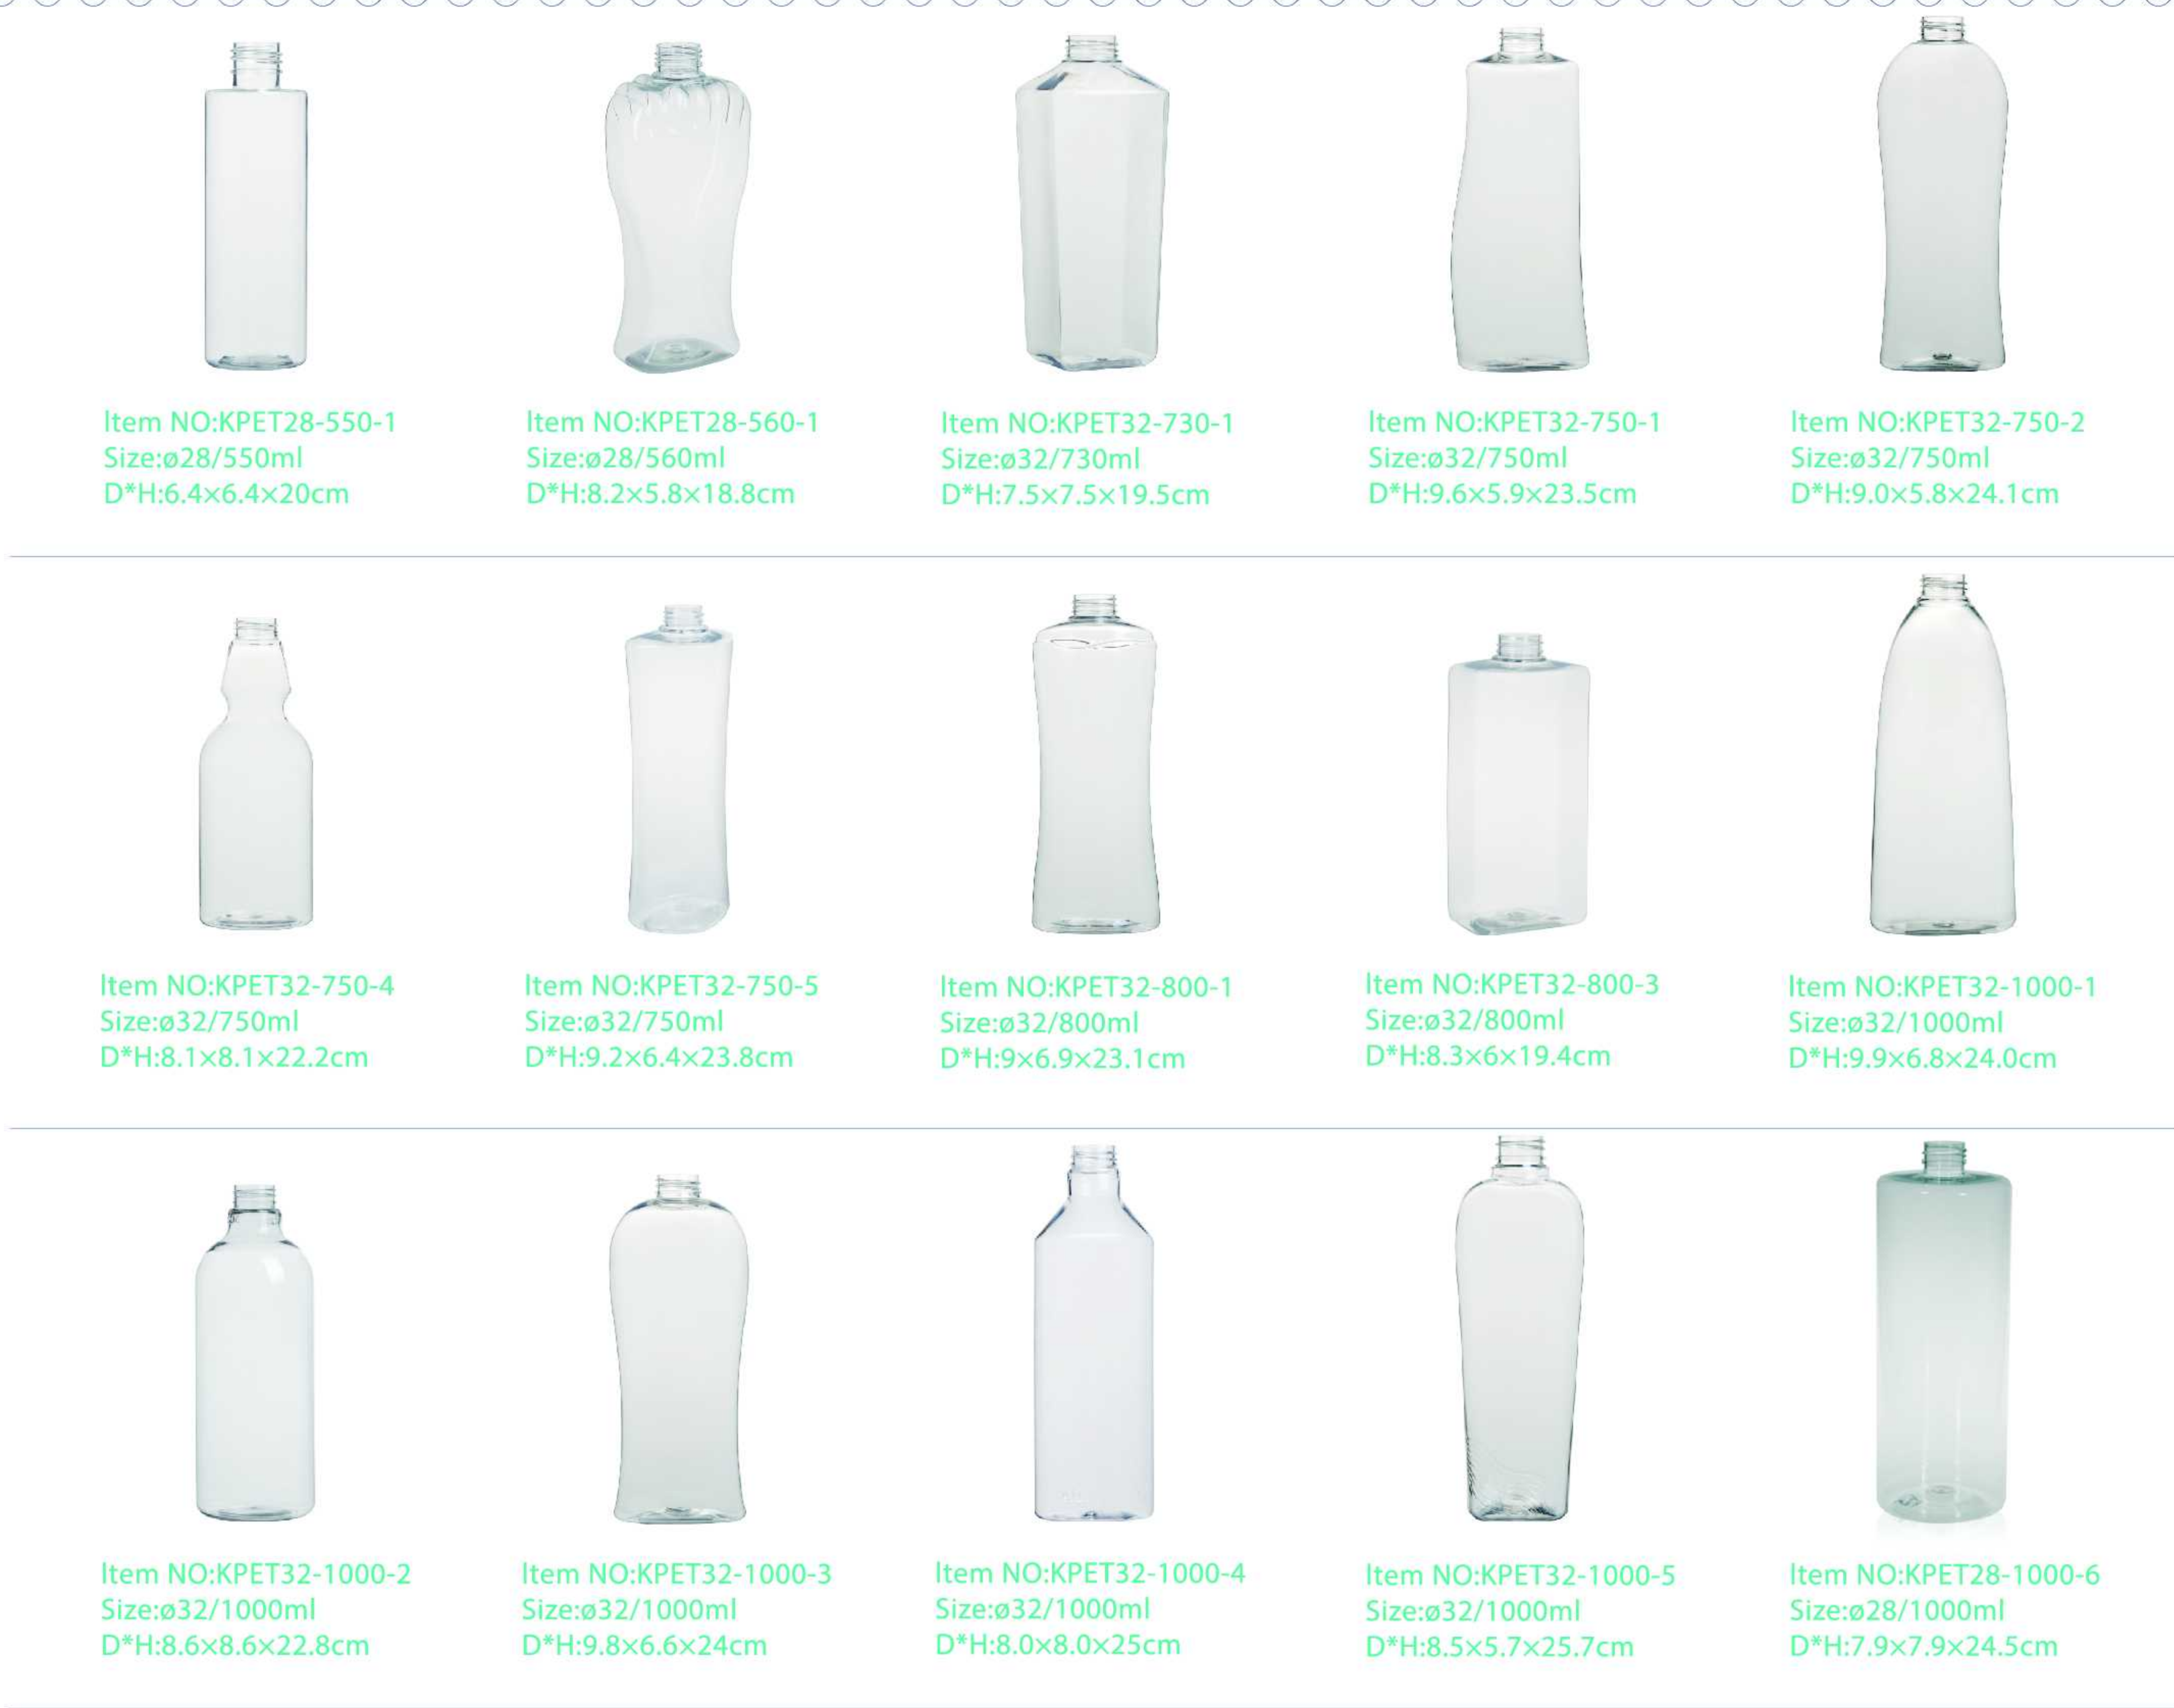

24 PET Bottle

25 PET Bottle